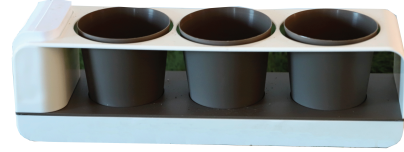

# VERTICAL PLANT FACTORY SERIES

Item No. **그린 월드** [ 123-001 ]

 사무실의 파티션이나 벽면 공기 정화 식물 재배 가능

그린 세상	크기(W x L x H)	400 x 115 x 110 (mm)
	재배 포트 수	3포트
	재질	플라스틱
스탠드	재질	철재
	크기(W x L x H)	320 x 500 x 1450 (mm)
특징	실내 공간에서 재배 가능한 수직 텃밭	
	실내 가습 및 공기 정화 탁월	

Item No. **우드 팜** [ 123-002 ]

 목재를 이용한 수직 텃밭으로 인테리어용으로도 탁월

크기(W x L x H)	1200 x 1000 x 120 (mm) 소형
	1500 x 1500 x 180 (mm) 대형
재질	목재