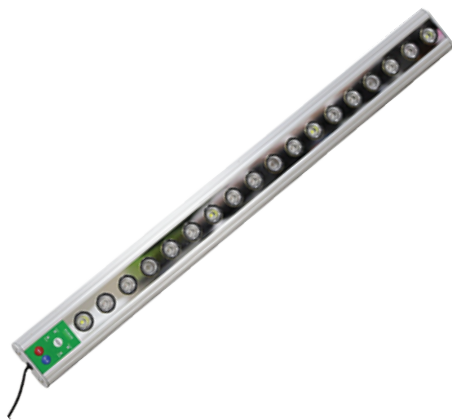

# LED - PLANT FACTORY SYSTEM

Item No.

테라

[ 354-002 ]

 집광식 LED 조명을 이용한 식물 재배기

	테라 600	테라 1200
크기(W x L x H)	650 × 60 × 40mm	1200 × 60 × 40mm
중량	1.8kg	2.4kg
LED 수량	렌즈형 18EA	렌즈형 36EA
전원	24V / 1.5A	24V / 2.7A
LED 수명	30,000 시간 이상	
재질	알루미늄	
전력 소비	Max 35 watt	
광원	Hi-Power 700mA ~ 1,050mA LED	