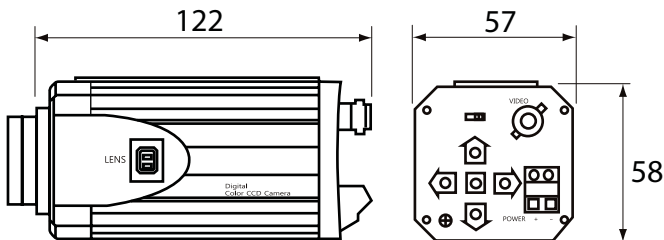

일반형 박스 카메라!

- 고감도 Sony Super HAD CCD
- 컬러 수평해상도 600TV Line 이상의 고해상도

ISO-9001

SBC-41 W

제품의 개요 (INTRODUCTION)

SBC-41 W는 고성능 Sony CCD가 탑재된 주차장 및 외곽 감시 환경에 적합한 컬러 박스 카메라입니다. 특히 WDR 기능으로 역광에서도 선명한 영상을 구현합니다.

주요 특징 (FEATURES)

- 41만 화소, 1/3" Sony Super HAD Color CCD 적용
- 컬러 수평해상도 600TV Line 이상의 고 해상도
- 고감도 Sony CCD를 적용하여 자연색에 가까운 색상 구현
- Day & Night 기능으로 주간 및 야간감시에도 탁월한 성능
- WDR(Wide Dynamic Range) 기능을 통한 강력한 역광 보정

외관도 (OUTWARD DRAWINGS)

제원 및 특성 (SPECIFICATIONS)

RATING	VALUE
IMAGE DEVICE	1/3" Sony Interline Transfer CCD
EFFECTIVE PIXELS	768(H) x 494(V)
VIDEO FORMAT	NTSC (PAL=Option)
S/N RATIO	52dB(AGC Off)
RESOLUTION	600 TV Line
ILLUMINATION	0.00002Lux / F1.2
BACK LIGHT	WDR, BLC(On/Off)
POWER	DC12V / Max 2W
TERMINATION	Male BNC & Press-Fit
WEIGHT	0.36Kg
OP.Temp	-20℃ ~ +60℃ / Max 90% Rh
DIMENSION	57mm(W) x 58mm(H) x 122mm(D)