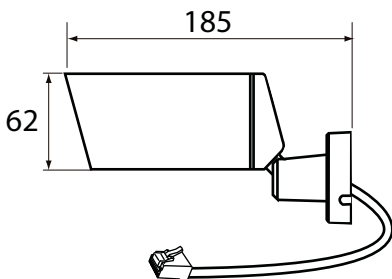

## T.P.C용 박스 카메라!

- 적외선 조명을 내장하여 빛이 없는 환경 에서도 감시 가능
- UTP케이블 1 Line으로 최대 1Km까지 영상전송 및 전원공급

ISO-9001

TIC-3895 W

### 외관도 (OUTWARD DRAWINGS)

### 제원 및 특성 (SPECIFICATIONS)

RATING	VALUE
IMAGE DEVICE	1/3" Sony Super HAD CCD
EFFECTIVE PIXELS	768(H) x 494(V)
VIDEO FORMAT	NTSC (PAL=Option)
RESOLUTION	560 TV Line
ILLUMINATION	0.00Lux / IR LEDx17pcs
LENS	3.8~9.5mm / at 25m
DISTANCE	Max 1.0Km
COMBINATION	TPM-5000 VPD
RECEIVER	TPS-5000 R
POWER	DC12V / Max 5W
OP.Temp	-20℃ ~ +60℃
DIMENSION	62(W) x 62(H) x 185(D)