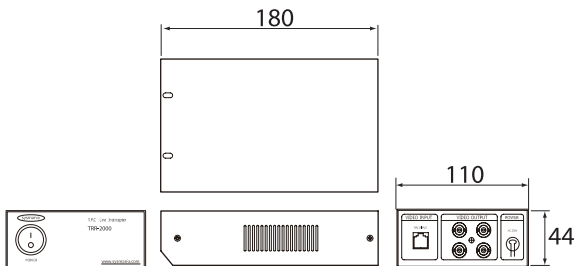

RGB 영상 원거리 수신기!

- 대형 중앙 관제시스템의 운영에 적합
- 1개의 RGB 신호를 복합신호로 변환하여 4개소 까지 전송

ISO-9001

제품의 개요 (INTRODUCTION)

TRR-2000은 중앙 관제시스템의 마스터 모니터 RGB 영상을 4 Pair UTP 케이블 1개만으로 원격지에 전송하여 다수의 관리자에게 중요 영상신호를 수신하는 기능을 수행합니다.

주요 특징 (FEATURES)

- 대형 중앙 관제 시스템의 운용에 적합한 모니터 확장 기능
- 부 관제실에서 중앙 관제실의 동일한 영상 모니터 가능
- 1개의 RGB 신호를 복합신호로 변환하여 4개소까지 전송
- 1개의 4 페어 UTP 케이블만으로 최대 1Km까지 전송 가능
- 우수한 영상품질과 노이즈 방지용 광 변환 절연회로 적용

외관도 (OUTWARD DRAWINGS)

제원 및 특성 (SPECIFICATIONS)

RATING		VALUE
POWER	INPUT	DC 48V / From TRT
	CONSUME	Max 10W / Isolated
VIDEO INPUT	SOURCE	Balanced Composite
	CONNECTOR	RJ-45
	IMPEDANCE	100ohm
VIDEO OUTPUT	SOURCE	Unbalanced Composite
	CONNECTOR	BNC
	IMPEDANCE	75ohm
	DISTANCE	Max 1Km
PHYSICAL	OP Temp.	-10 ~ +60 °C
	WEIGHT	About 3.5Kg
	DIMENSION	110(W)x44(H)x180(D)