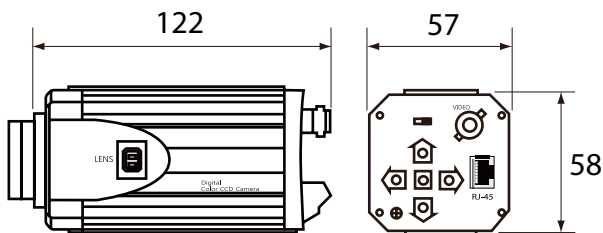

T.P.C용 박스 카메라!

- 고감도 Sony Supper HAD CCD
- UTP케이블 1Line으로 최대 1Km까지 영상전송 및 전원공급

ISO-9001

제품의 개요 (INTRODUCTION)

TBC-41 W은 주차장이나 외곽 등에 설치되는 고성능 박스 카메라로 T.P.C용 송신기가 내장되어 UTP 케이블 1 Line만으로 영상전송 및 전원공급이 가능한 카메라입니다.

제원 및 특성 (SPECIFICATIONS)

RATING	VALUE
IMAGE DEVICE	1/3" Sony Interline Transfer CCD
EFFECTIVE PIXELS	768(H) x 494(V)
VIDEO FORMAT	NTSC (PAL=Option)
RESOLUTION	600 TV Line
ILLUMINATION	0.00002Lux / F1.2
BACK LIGHT	WDR, BLC(On/Off)
DISTANCE	Max 1.0Km
COMBINATION	TPM-3000 VP
RECEIVER	TPS-3016 R
POWER	DC12V / Max 2W
OP.Temp	-20℃ ~ +60℃ / Max 90% Rh
DIMENSION	57mm(W) x 58mm(H) x 122mm(D)