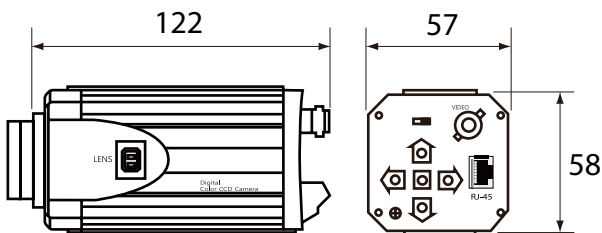

### 제품의 개요 (INTRODUCTION)

TBC-40은 주차장이나 외곽 등에 설치되는 고성능 박스 카메라로 T.P.C용 송신기가 내장되어 UTP 케이블 1 Line만으로 영상전송 및 전원공급이 가능한 카메라입니다.

### 제원 및 특성 (SPECIFICATIONS)

RATING	VALUE
IMAGE DEVICE	1/3" Sony Interline Transfer CCD
EFFECTIVE PIXELS	768(H) x 494(V)
VIDEO FORMAT	NTSC (PAL=Option)
RESOLUTION	600 TV Line
ILLUMINATION	0.0001Lux / F1.2
BACK LIGHT	BLC(On/Off)
DISTANCE	Max 1.0Km
COMBINATION	TPM-3000 VP
RECEIVER	TPS-3016 R
POWER	DC12V / Max 2W
OP.Temp	-20℃ ~ +60℃ / Max 90% Rh
DIMENSION	57mm(W) x 58mm(H) x 122mm(D)