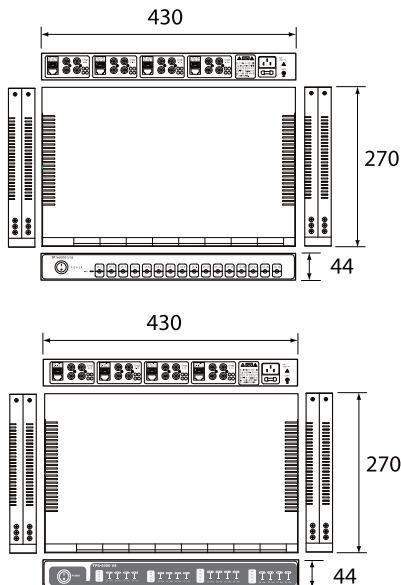

트위스트 페어 케이블 전송 16채널 영상 송수신반!

- 능동형 평형기법(Active Balun) 16 채널 영상신호 송수신반
- 두 가닥의 쌍꼬임선만으로 동축케이블 역할 가능
- 널리 사용되는 4 Pair형 UTP 케이블 전송용으로 최적화

제품의 개요 (INTRODUCTION)

TPT/R-6000 V8은 2개의 4페어 UTP 케이블만으로 CCTV 영상 신호나 음성신호를 최대 6,000 feet(1.8Km)까지 송수신이 가능하도록 제작된 8채널 집합형 송/수신기입니다.

주요 특징 (FEATURES)

- 동축케이블 대신 UTP 등의 T.P.C로 영상, 음성신호 전송
- 다채널 집합형으로 제작하여 다채널 시스템에 유리한 구조
- 최신의 Unbalance to Balance 회로 채용으로 우수한 특성
- 썬지 및 노이즈 방지회로를 적용하여 영상전송 특성이 우수
- 다채널 시공에 편리한 19인치 케이스를 적용한 외관구조

외관도 (OUTWARD DRAWINGS)

제원 및 특성 (SPECIFICATIONS)

| RATING | | TPT-6000 V16 | TPR-6000 V16 |
|-----------|-------------|-------------------------------------|--------------------|
| POWER | INPUT | AC86 ~ 264V / Free | AC86 ~ 264V / Free |
| | CONSUME | Max 10W | Max 25W |
| VIDEO I/O | FREQUENCY | DC to 32MHz | |
| | IMPEDANCE | BNC : 75ohm, T.P.C : 100ohm | |
| | FORMAT | AV Signal, NTSC, PAL, SECAM Free | |
| | DISTANCE | Up to 6,000 feet / 1.8Km(B/W 2.4Km) | |
| | GAIN | Manual Adjustment or Auto(Optional) | |
| | TERMINATION | Female BNC & Press-Fit | |
| PHYSICAL | CHANNEL | 16 Port | 16 Port |
| | WEIGHT | About 2.2Kg | |
| | OP.Temp | -10 ~ +70 °C / Rh 85% | |
| | DIMENSION | 430(W) x 44(H) x 270(D) | |