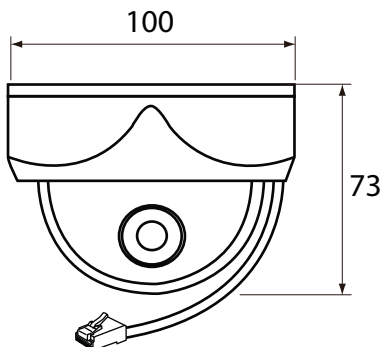

T.P.C용 돔 카메라!

- 고감도 Sony Supper HAD CCD
- UTP케이블 1Line으로 최대 1Km까지 영상전송 및 전원공급

ISO-9001

제품의 개요 (INTRODUCTION)

TDC-30은 고성능 Sony CCD 센서와 T.P.C용 송신기를 내장하여 어댑터 및 별도의 중계장치 없이 UTP 케이블만으로 영상전송 및 카메라 전원공급이 가능한 돔 카메라입니다.

외관도 (OUTWARD DRAWINGS)

제원 및 특성 (SPECIFICATIONS)

RATING	VALUE
IMAGE DEVICE	1/3" Sony Super HAD CCD
EFFECTIVE PIXELS	768(H) x 494(V)
VIDEO FORMAT	NTSC (PAL=Option)
RESOLUTION	480 TV Line
ILLUMINATION	0.1Lux / F1.2 at 40 IRE
LENS	3.6mm IR Lens / Fixed
DISTANCE	Max 300m
COMBINATION	TPM-2000 VP
RECEIVER	TPS-2000 R
POWER	DC12V / Max 3W
OP.Temp	-20℃ ~ +60℃
DIMENSION	100Φ(W) x 73mm(H)