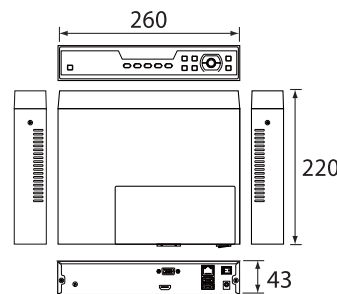

▶ **외관도(OUTWARD DRAWINGS)**

SNVR 6004SL-18T 권장소비자가격 ₩ 381,000

SNVR 6009SL-18T 권장소비자가격 ₩ 426,000

SNVR 6016SL-18T 권장소비자가격 ₩ 489,000

물
T.P.C 권속권기
QUADRA 시스템
UTP 통합배선 자재
FM 모듈레이터
영상 음복기
영상 끝배기

영상 권속기