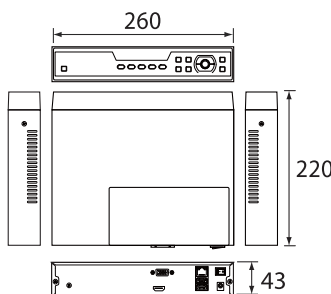

▶ **외관도(OUTWARD DRAWINGS)**

SNVR 6004SL-18S 권장소비자가격 ₩ 273,000

SNVR 6009SL-18S 권장소비자가격 ₩ 314,000