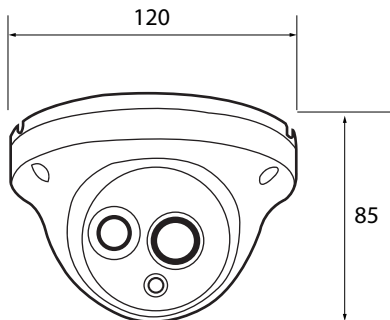

2MP IP 돔 카메라

- SONY Exmor Sensor(1080P/2.0MP)
- 네트워크 기반의 고화질 영상 전송
- 야간에도 20미터 가시거리 확보(IR LED)
- 메가픽셀 렌즈 내장

ISO-9001

제품의 개요 (INTRODUCTION)

SAK-IPC6320M은 IP네트워크 기반의 고화질 카메라로서 고성능 적외선 램프가 장착되어 야간에도 20미터의 가시거리를 확보하는 옥외용 돔 카메라입니다.

주요 특징 (FEATURES)

- 2.0 Mega Pixel까지 지원
- 1080P(2.0MP)@25/30FPS 지원
- 네트워크 기반의 고화질 영상 전송
- 손쉬운 카메라 설정 및 모바일 APP지원
- 야간에도 적외선 램프에 의한 20미터 가시거리 확보
- 3.6mm Megapixeles 렌즈 내장

외관도 (OUTWARD DRAWINGS)

제원 및 특성 (SPECIFICATIONS)

RATING	VALUE
SENSOR	SONY Exmor Sensor
RESOLUTION	1080P 25/30fps 2M Pixel
CODEC	H.264
MATERIAL	Metal, IP66(Outdoor)
IR LED	1PC Array IR LED
LENS	3.6mm
COLOR	White
ONVIF	Yes
DAY & LIGHT	Auto(ICR)
OPERATING Temp.	-20℃~50℃