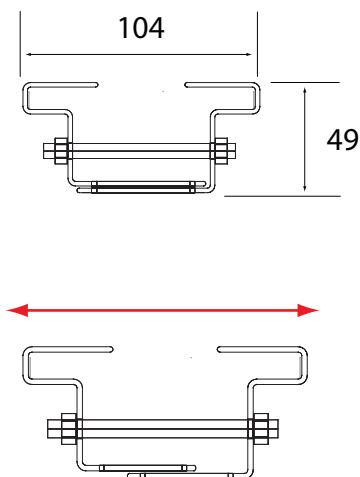

H 빔 설치 CCTV 어댑터 !

- 용접을 하지 않는 방식의 H빔 전용 CCTV 카메라 부착대
- 다양한 H 빔 크기에 맞는 다양한 사이즈의 설치용 어댑터

ISO-9001

SHA-100

제품의 개요 (INTRODUCTION)

SHA-100은 기계식 주차장, 공장, 공사현장 등에 많은 철재 H빔에 CCTV를 시공해야 할 경우 용접을 하지 않고 간단히 조립만으로 카메라를 설치할 수 있도록 하는 어댑터입니다.

주요 특징 (FEATURES)

- 용접을 하지 않는 방식의 H빔 전용 CCTV 카메라 부착대
- 간단한 볼트 및 구성품 조립만으로 CCTV 브래킷 장착
- 다양한 H빔 크기에 맞는 다양한 사이즈의 설치용 어댑터
- 내구성 및 내환경성이 우수한 스텐레스 스틸 소재 사용
- 부식방지와 미려한 외관을 위해 분체(Powder)도장 처리

외관도 (OUTWARD DRAWINGS)

제원 및 특성 (SPECIFICATIONS)

RATING	SHA-100	SHA-200	SHA-300	
MATERIAL	Stainless Steel Plate & Pipe			
THICKNESS	2.0t	2.0t	2.5t	
H BEAM SIZE	100mm	150mm	200mm	
FINISH	Powder Coating / Ivory(Optional)			
ATTACH PLATE	100mm Sq.	120mm Sq.	150mm Sq.	
FIXED HOLE	8 Thru Hole x 5 ea(Center & Outside)			
LOAD WEIGHT	About 10Kg	About 20Kg	About 50Kg	
OWN WEIGHT	About 0.8Kg	About 1.8Kg	About 2.8Kg	
LOCKING	Stainless Steel Bolt & Nut			
DIMENSION (mm)	W	104	154	205
	H	49	63	73
	D	100	130	130