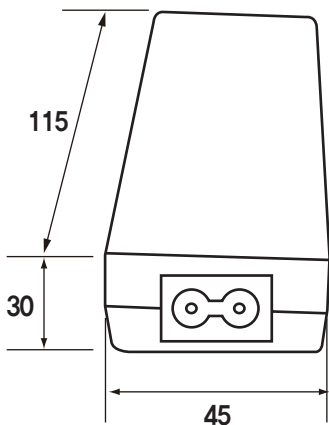

48V/1.0A TPX-2000시리즈 전용 어댑터

- Model Name : SW60-48001000-W
- KC 인증번호 : HU10458-9003B

제품의 개요 (INTRODUCTION)

SDA-481 DC(Model : SW60-480011000-W)는 카메라에 필요한 전원을 센터측에서 T.P.C선로를 통해 공급해주는 AC-DC 어댑터로 TPX-2000시리즈 및 TPP-2000P 전용의 전원 공급 장치입니다.

주요 특징 (FEATURES)

- Sales Model : SDA-481 DC / 인증모델 : SW60-48001000-W
- 입력 전압/전류 : 100~240VAC 50/60Hz / 1.0A
- 출력 전압/전류 : DC48V / 1.0A
- KC 인증번호 : HU10458-9003B
- TPX-2000시리즈 및 TPP-2000P 전용 전원 공급 장치

외관도 (OUTWARD DRAWINGS)

제원 및 특성 (SPECIFICATIONS)

RATING		VALUE
POWER I/O	POWER INPUT	100~200VAC, 50/60Hz 1.0A
	POWER OUTPUT	48VDC, 1.0A
PHYSICAL	WEIGHT	About 0.3Kg
	OP.Temp	-10~+55°C / Rh 85%
	DIMENSION	45(W) x 30(H) x 115(D)mm