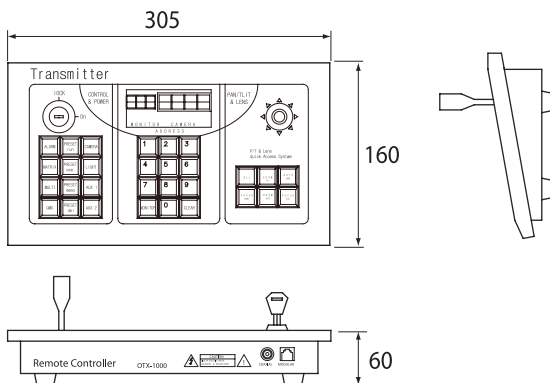

고급형 시스템 제어 키-보드

- 기본 10,000 채널의 CCTV 카메라 및 시스템 제어기능
- 운용자만을 위한 Key-Lock 스위치
- 편리한 Desk-On Type 제어기

ISO-9001

제품의 개요 (INTRODUCTION)

OTX-2000은 각종 비디오 매트릭스 스위처와 카메라의 제어 (회전기능, 렌즈 제어), 라이트 제어, 기타 여러 부가장치의 제어를 목적으로 사용되는 데스크용 고급형 컨트롤러입니다.

주요 특징 (FEATURES)

- EIA RS-485 통신규격에 충실한 Daisy chain 방식 지원
- 최대 10,000 채널의 카메라와 99개의 모니터 제어 기능
- 원격지 경고방송을 위한 마이크 연동 및 AMP 제어기능
- 회전대, 렌즈, Auto Pan, Pre-set 등 복합 제어기능 내장
- Key Lock 전원 스위치를 사용하여 관리자 외 이용 제한기능

외관도 (OUTWARD DRAWINGS)

제원 및 특성 (SPECIFICATIONS)

RATING		VALUE
POWER	VOLTAGE	DC12V(±30%)
	FORMAT	EIA RS-485 / H-Duplex
COMMUNICATIONS	BAUD RATE	2,400 ~ 9,600BPS
	PROTOCOL	SYSMANIA, PELCO-D
DISPLAY	DIGIT	LED 7 Segment FND Display
	COLOR	Red or Green
CPU	U-COM	Micro Chips PIC16F77
	MAIN CLOCK	20 MHz
PHYSICAL	WEIGHT	About 1.7Kg
	OP. Temp	-10℃ ~ +60℃
	DIMENSION	305(W) x 60(H) x 160(D)