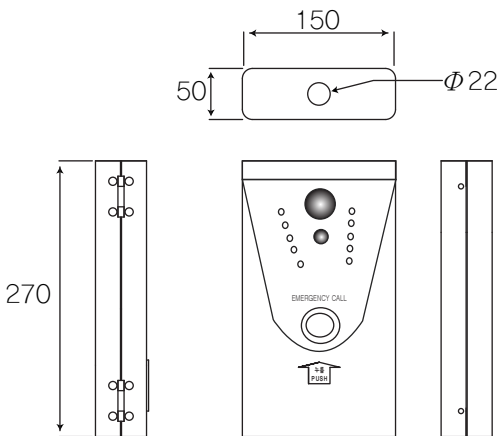

비상호출 시스템이 지켜드립니다! (호출 + 쌍방향 통화 + 경광등 + 영상)

- 국내 최초 UTP 단일회선 방식
- 상황 발생 시 즉각적인 위치 확인 가능
- 쌍방향 음성통화 및 영상전송 기능 탑재

ISO-9001

제품의 개요 (INTRODUCTION)

ESB-310은 위급상황 호출 시 관리센터에 해당 위치 표시, 쌍방향 음성 통화는 물론 내장된 카메라를 통해 상황을 확인 후 처리할 수 있도록 도와주는 비상호출기입니다.

주요 특징 (FEATURES)

- 호출+쌍방향 음성 통화+영상 기능이 내장된 비상호출 스위치
- UTP 케이블 1개만으로 최대 8채널까지 직렬접속 가능
- 호출 위치를 확인 시켜주는 경광등 및 경보음 기능 내장
- 정전 시라도 자체 발광 LED를 이용해 출구 유도기능 내장
- 최대 10,000개의 비상호출 스위치의 동시 운영 가능

외관도 (OUTWARD DRAWINGS)

도면 수정 대상

제원 및 특성 (SPECIFICATIONS)

RATING	VALUE
USE FOR	Emergency Call System
FUNCTION	Emergency S/W + Speaker & Mic + Video
1 LINE CAPACITY	Max 8 Set / 1 Line
LINE DISTANCE	Max 2Km
SWITCH TYPE	Push Button
CALL ADDRESS	No. 0000~9999
COMMUNICATION	EIA Standard RS-422 (4 Wire)
COMBINATION Rx.	ARU-300 (Alarm Receiver Unit)
OPERATING Temp.	-10℃ ~ +55℃
DIMENSION	150(W) x 270(H) x 50(D)mm