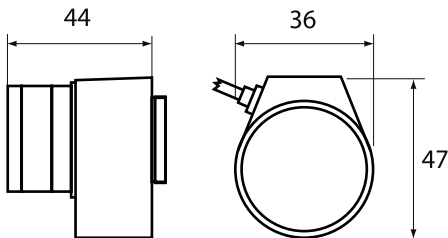

## 저배율 자동 조리개 렌즈!

- CS-Mount DC 자동 조리개 렌즈
- 감시 거리에 따라 다양한 줌 배율 선택 가능

### 외관도 (OUTWARD DRAWINGS)

### 제원 및 특성 (SPECIFICATIONS)

RATING		VALUE
IMAGE FORMAT		1/3"
MOUNT		CS-Mount
FOCAL LENGHT		3.5~8mm
APERTURE RANGE		F 1.2
ANGLE OF VIEW	WIDE	95° at 3.5mm
	TELE	44° at 8mm
	IRIS	DC Auto Iris
OPERATING	FOCUS	Manual
	ZOOM	Manual
WEIGHT		0.075Kg
OP.Temp		-10℃ ~ +50℃
DIMENSION		36(W)x47(H)x44(D)