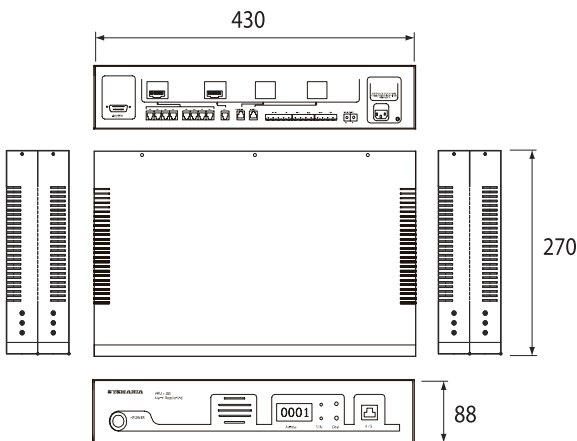

복잡한 기계는 필요없다! 모든 기능이 압축된 비상호출 시스템 중앙 수신반!

사후약방문(死後藥方文)! CCTV 녹화만으로는 부족합니다!

- 국내 최초로 UTP 단일회선을 이용한 획기적인 컴퓨터 비상호출시스템 탄생!
- 고급형 비상호출기 전용 시스템 중앙 수신반

ISO-9001

제품의 개요 (INTRODUCTION)

ARU-300은 호출기의 전원공급, 쌍방향 통화기능 및 영상신호 수신 기능이 가능하며 다양한 주변기기(CCTV, PA 등)와 완벽한 호환성을 가지는 고급형 중앙 주장치입니다.

주요 특징 (FEATURES)

- 센서 신호 및 비상호출기(ESB-시리즈) 신호처리를 위한 수신장치
- ESB-3xx 시리즈의 전원공급+음성통화+영상신호 수신 기능 수행
- P/C, 알람 드라이버, 매트릭스, DVR 등과의 인터페이스 기능 수행
- UTP 케이블 1 개만으로 최대 8 채널까지 직렬접속 가능
- 최대 10,000개의 비상호출 스위치의 동시 운영 가능

외관도 (OUTWARD DRAWINGS)

제원 및 특성 (SPECIFICATIONS)

RATING		VALUE
POWER	VOLTAGE	AC86 ~ 264V / Free
	CONSUME	Max 200W
FEATURES	ESB CAPACITY	Max 64 Set / 1 Unit
	COMMUNICATION	EIA Standard RS-485(2W)
SYSTEM INTERFACE	MAP SOFTWARE	EAV 1.0 or 3.0 / SYSMANIA
	MATRIX INTERFACE	EMX Series / SYSMANIA
	CONTROL K/B	OTX-1000 / SYSMANIA
	2'nd LOCATION	APU-1000 / SYSMANIA
	COMBINATION Tx.	ESB-300, 310 / SYSMANIA
PHYSICAL	WEIGHT	About 3.5Kg
	OP. Temp	-10°C ~ +55°C
	DIMENSION	430(W) x 88(H) x 270(D)