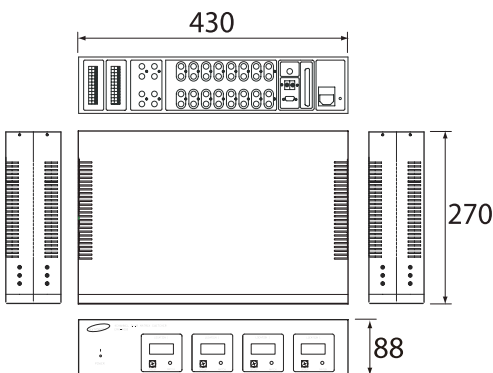

1 Page 16화면 분할기

- 외장형 DVR전용 MATRIX SWITCHER
- 기본 2개의 장소에서도 DVR 검색가능
- DVR외 또다른 장소를 위한 최강의 CCTV

ISO-9001

제품의 개요 (INTRODUCTION)

EMX-4018은 DVR이 설치된 장소로부터 멀리 떨어진 장소에서 Transmitter 이용하여 영상의 선택 및 회전형 카메라의 제어를 위해 사용하는 외장형 DVR 매트릭스 스위처입니다.

주요 특징 (FEATURES)

- Transmitter 로 제어하는 카메라 영상선택 장치
- 1 개의 장치로 D.V.R 시스템의 근거리 영상증설 문제 해결
- 완전 독립된 회로 구성으로 어느 회사 D.V.R도 호환 가능
- 여러 대의 D.V.R과도 혼합 운영 가능(최대 100 Set)
- 자체 조작기능이 전혀 없어 한 번 설치 후 운영이 대단히 편리

외관도 (OUTWARD DRAWINGS)

제원 및 특성 (SPECIFICATIONS)

RATING		VALUE
POWER	VOLTAGE	AC100~240V Free/50~60Hz
	CONSUME	Max 30W
VIDEO I/O	FULL INPUT Ch.	17 Channel
	EXTERNAL INPUT	For Extensions 1 Channel
	OUTPUT Ch.	4 Channel
	SIGNAL FORMAT	1 Vpp Composite NTSC / PAL
	OSD DRIVER	Built-in
DATA	DATA FORMAT	EIA RS-422 / 2,400BPS or 9,600BPS
	WEIGHT	About 3.3Kg
PHYSICAL	OP. Temp	-10 °C ~ +55 °C
	DIMENSION	430(W)x88(H)x270(D)